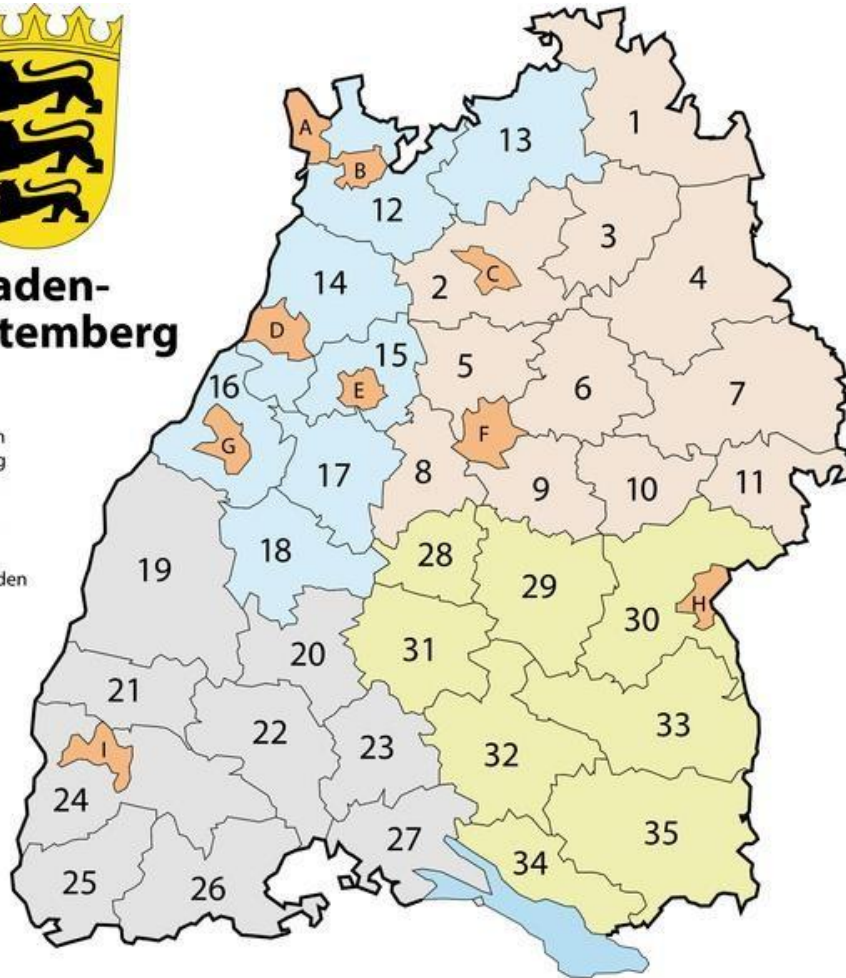

Baden-Württemberg

Stadtkreise

- A) Mannheim
- B) Heidelberg
- C) Heilbronn
- D) Karlsruhe
- E) Pforzheim
- F) Stuttgart
- G) Baden-Baden
- H) Ulm
- I) Freiburg

Landkreise

1) Main-Tauber-Kreis
2) Heilbronn
3) Hohenlohekreis
4) Schwäbisch Hall
5) Ludwigsburg
6) Rems-Murr-Kreis
7) Ostalbkreis
8) Böblingen
9) Esslingen
10) Göppingen
11) Heidenheim
12) Rhein-Neckar-Kreis
13) Neckar-Odenwald-Kreis
14) Karlsruhe
15) Enzkreis
16) Rastatt
17) Calw
18) Freudenstadt
19) Ortenaukreis
20) Rottweil
21) Emmendingen
22) Schwarzwald-Baar-Kreis
23) Tuttlingen
24) Breisgau-Hochschwarzwald
25) Lörrach
26) Waldshut
27) Konstanz
28) Tübingen
29) Reutlingen
30) Alb-Donau-Kreis
31) Zollernalbkreis
32) Sigmaringen
33) Biberach
34) Bodenseekreis
35) Ravensburg

Regierungsbezirk Stuttgart

Regierungsbezirk Karlsruhe

Regierungsbezirk Freiburg

Regierungsbezirk Tübingen