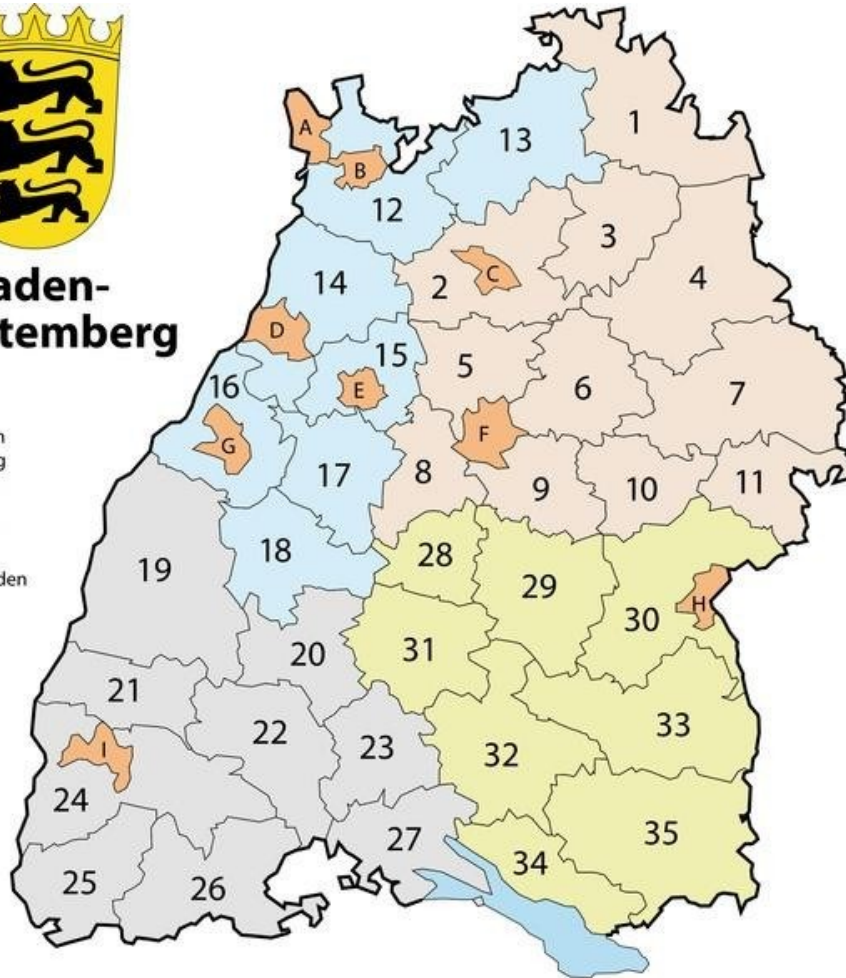

Baden- Württemberg

Stadtkreise

- A) Mannheim
- B) Heidelberg
- C) Heilbronn
- D) Karlsruhe
- E) Pforzheim
- F) Stuttgart
- G) Baden-Baden
- H) Ulm
- I) Freiburg

Landkreise

1) Main-Tauber-Kreis
2) Heilbronn
3) Hohenlohekreis
4) Schwäbisch Hall
5) Ludwigsburg
6) Rems-Murr-Kreis
7) Ostalbkreis
8) Böblingen
9) Esslingen
10) Göppingen
11) Heidenheim
12) Rhein-Neckar-Kreis
13) Neckar-Odenwald-Kreis
14) Karlsruhe
15) Enzkreis
16) Rastatt
17) Calw
18) Freudenstadt
19) Ortenaukreis
20) Rottweil
21) Emmendingen
22) Schwarzwald-Baar-Kreis
23) Tuttlingen
24) Breisgau-Hochschwarzwald
25) Lörrach
26) Waldshut
27) Konstanz
28) Tübingen
29) Reutlingen
30) Alb-Donau-Kreis
31) Zollernalbkreis
32) Sigmaringen
33) Biberach
34) Bodenseekreis
35) Ravensburg

**Regierungsbezirk
Stuttgart**

**Regierungsbezirk
Karlsruhe**

**Regierungsbezirk
Freiburg**

**Regierungsbezirk
Tübingen**